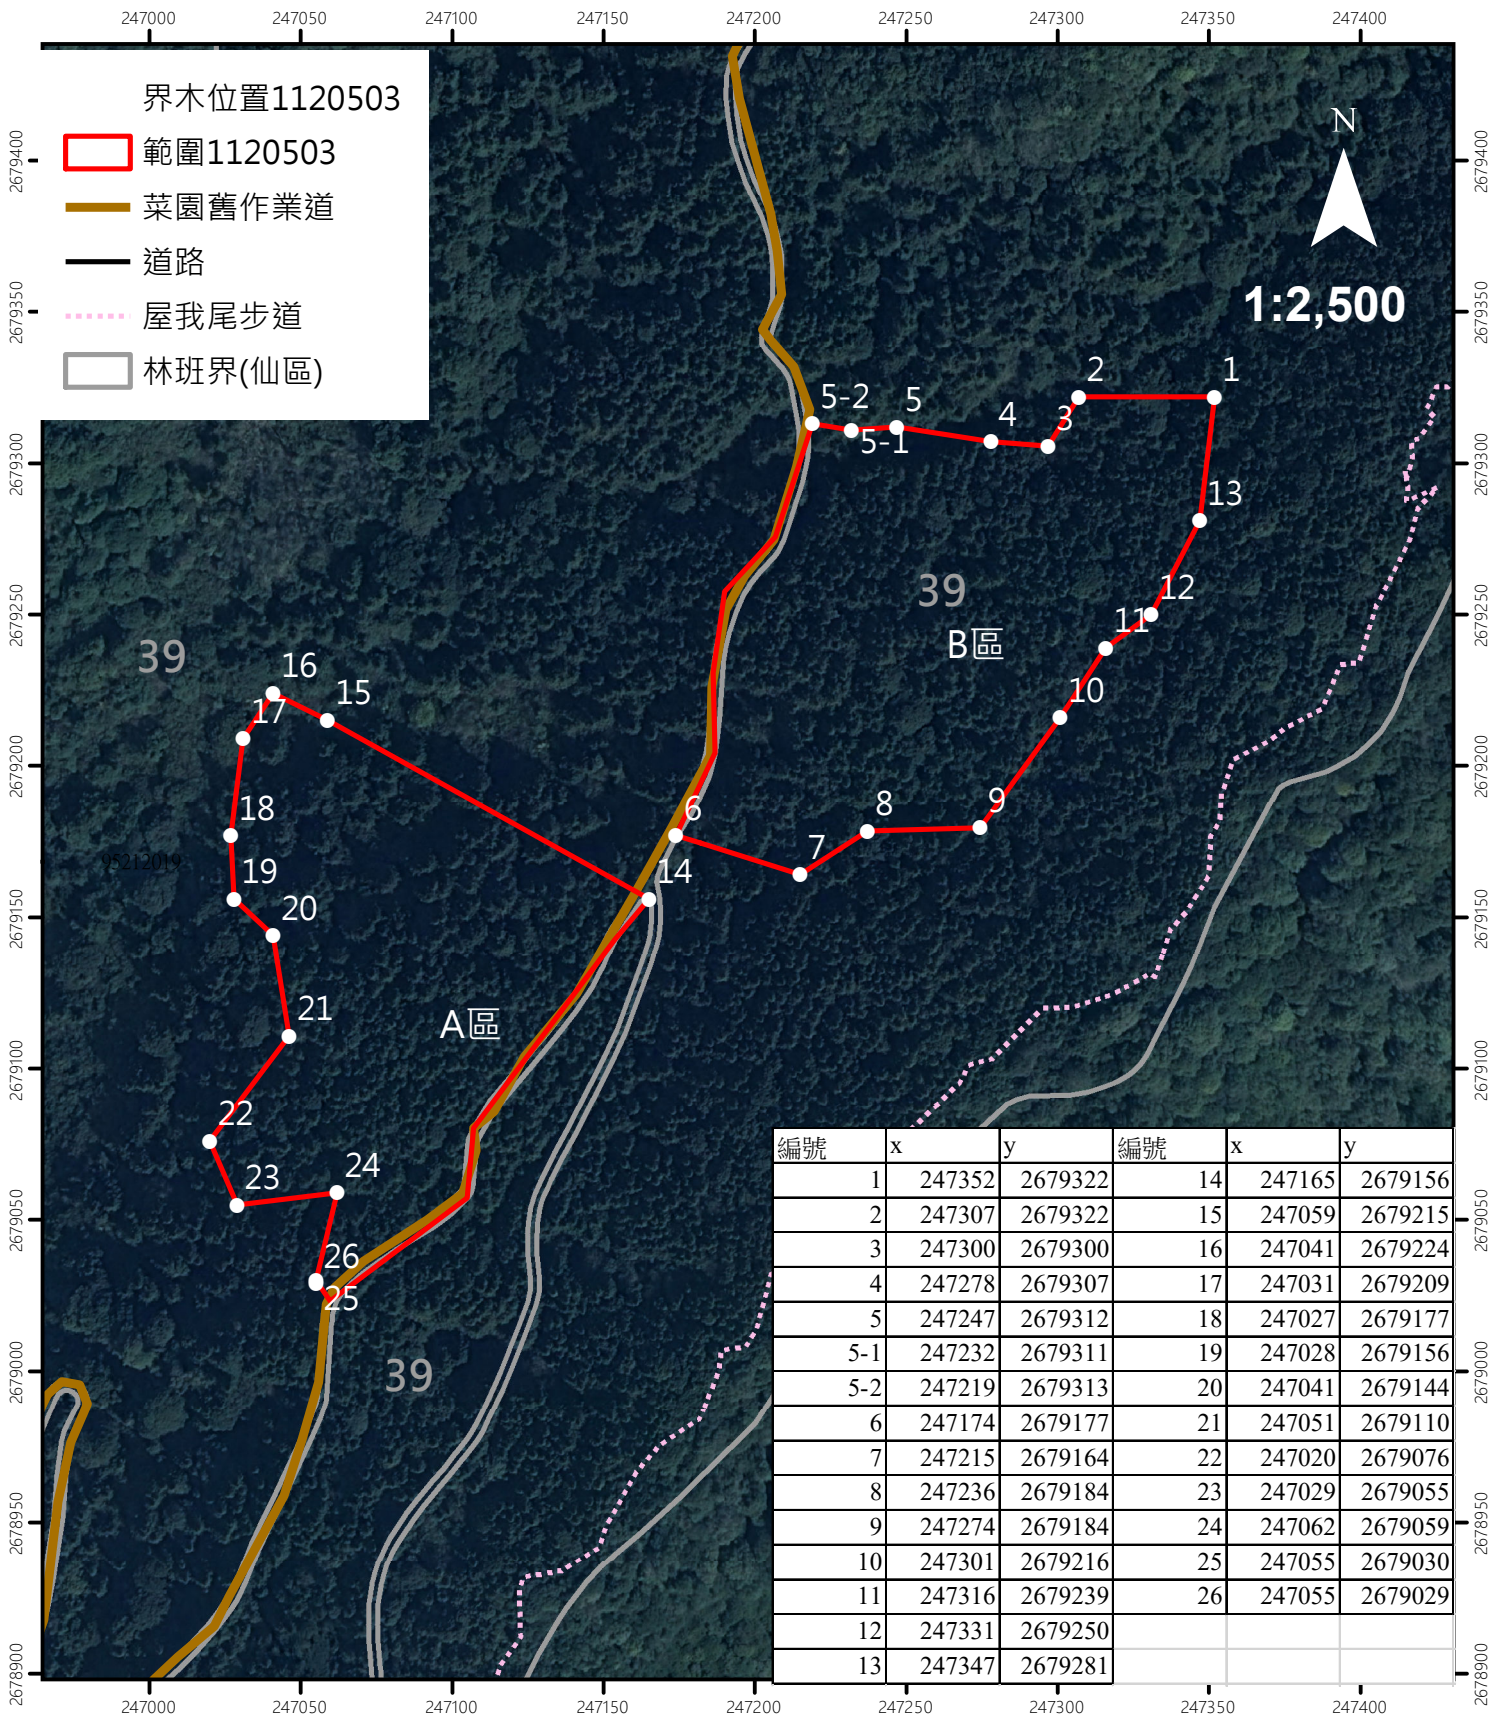

112中標3號伐採位置圖

造林地位置：八仙山事業區第39林班

樹種：臺灣杉、巒大杉、雜木

面積：3.25公頃(A區1.5公頃、B區1.75公頃)